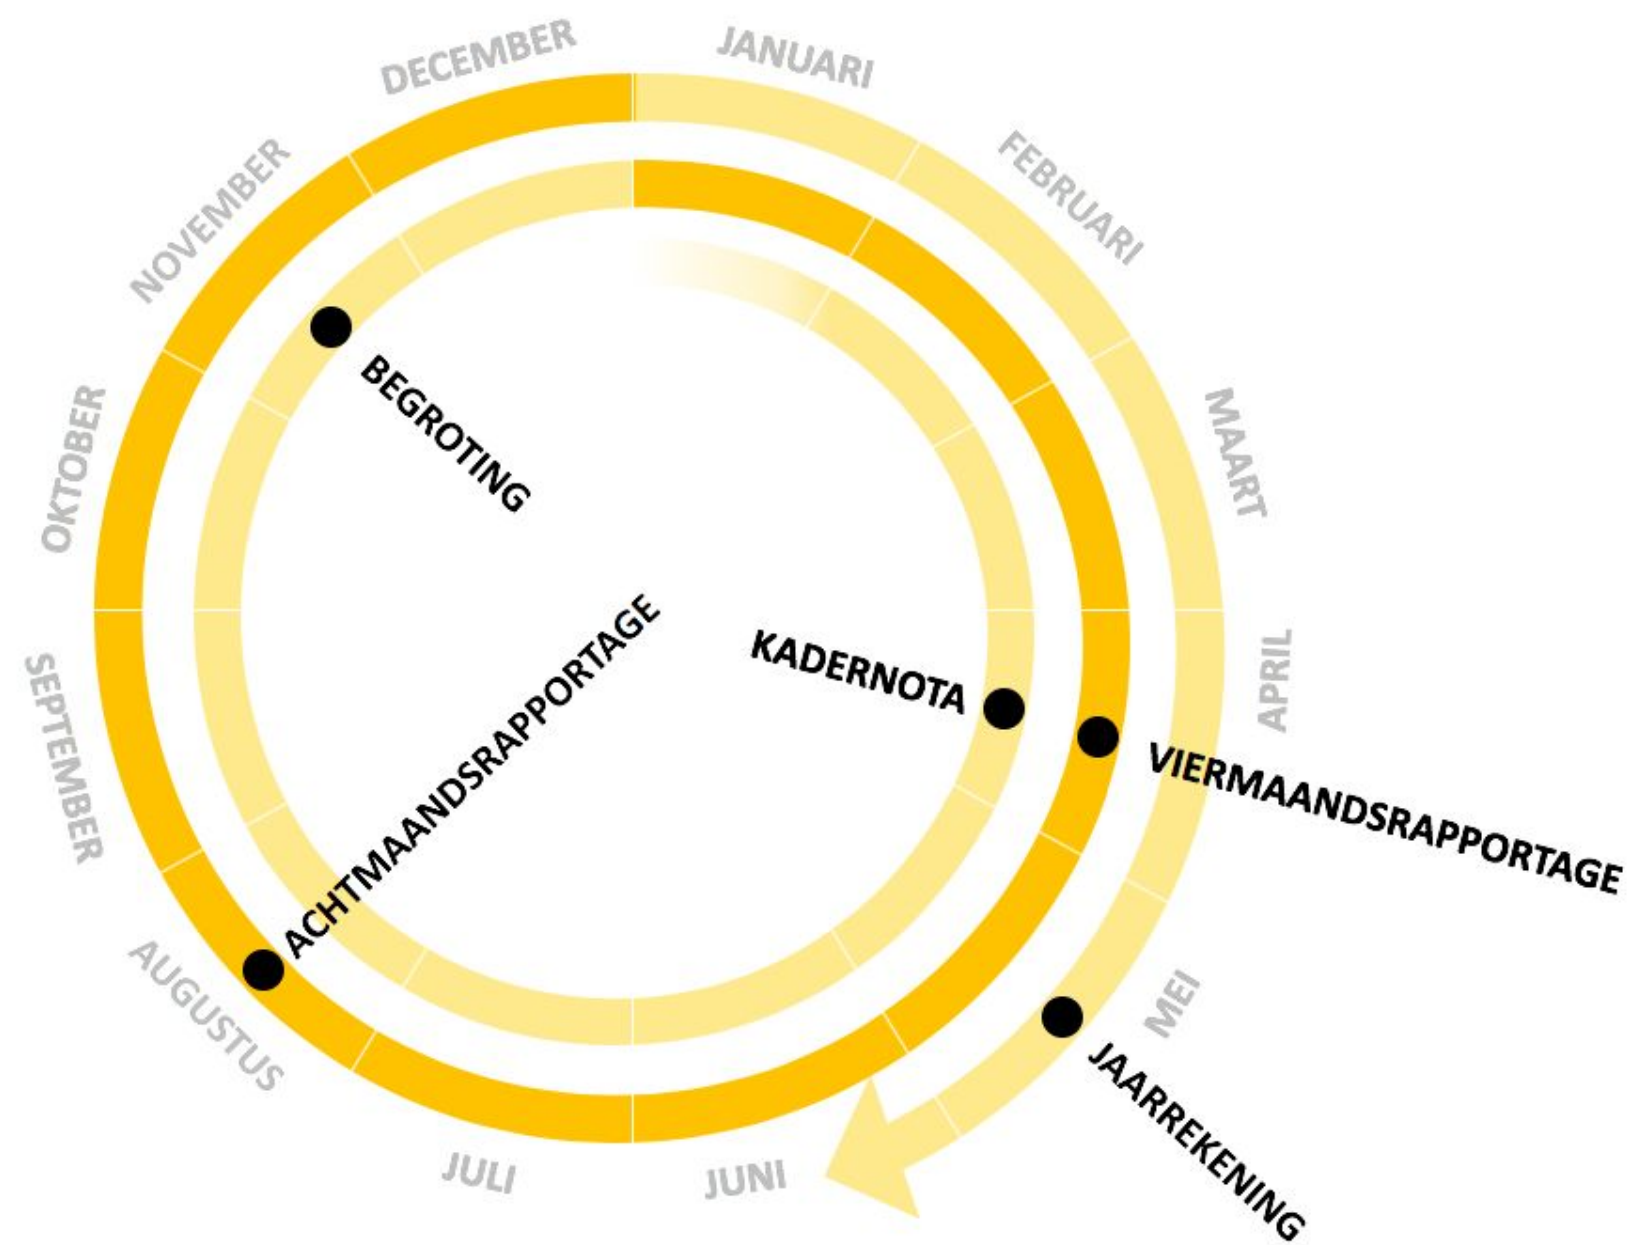

Tijdslijn Gemeenteraadsverkiezingen 16 maart 2022

lobby, lokaal

Vier seizoenen

De begrotingscyclus

Hoe werkt de gemeente?

Een effectieve lobby

Inhoud

/ Welke relevante informatie heb je?

Proces

/ Hoe ziet het beleidsproces eruit?

Medestanders

/ Met welke organisaties of bewoners kan je samenwerken?

Beslissers

/ Wie heeft er invloed op de beslissing en wat vindt hij/zij belangrijk?

lobby, lokaal