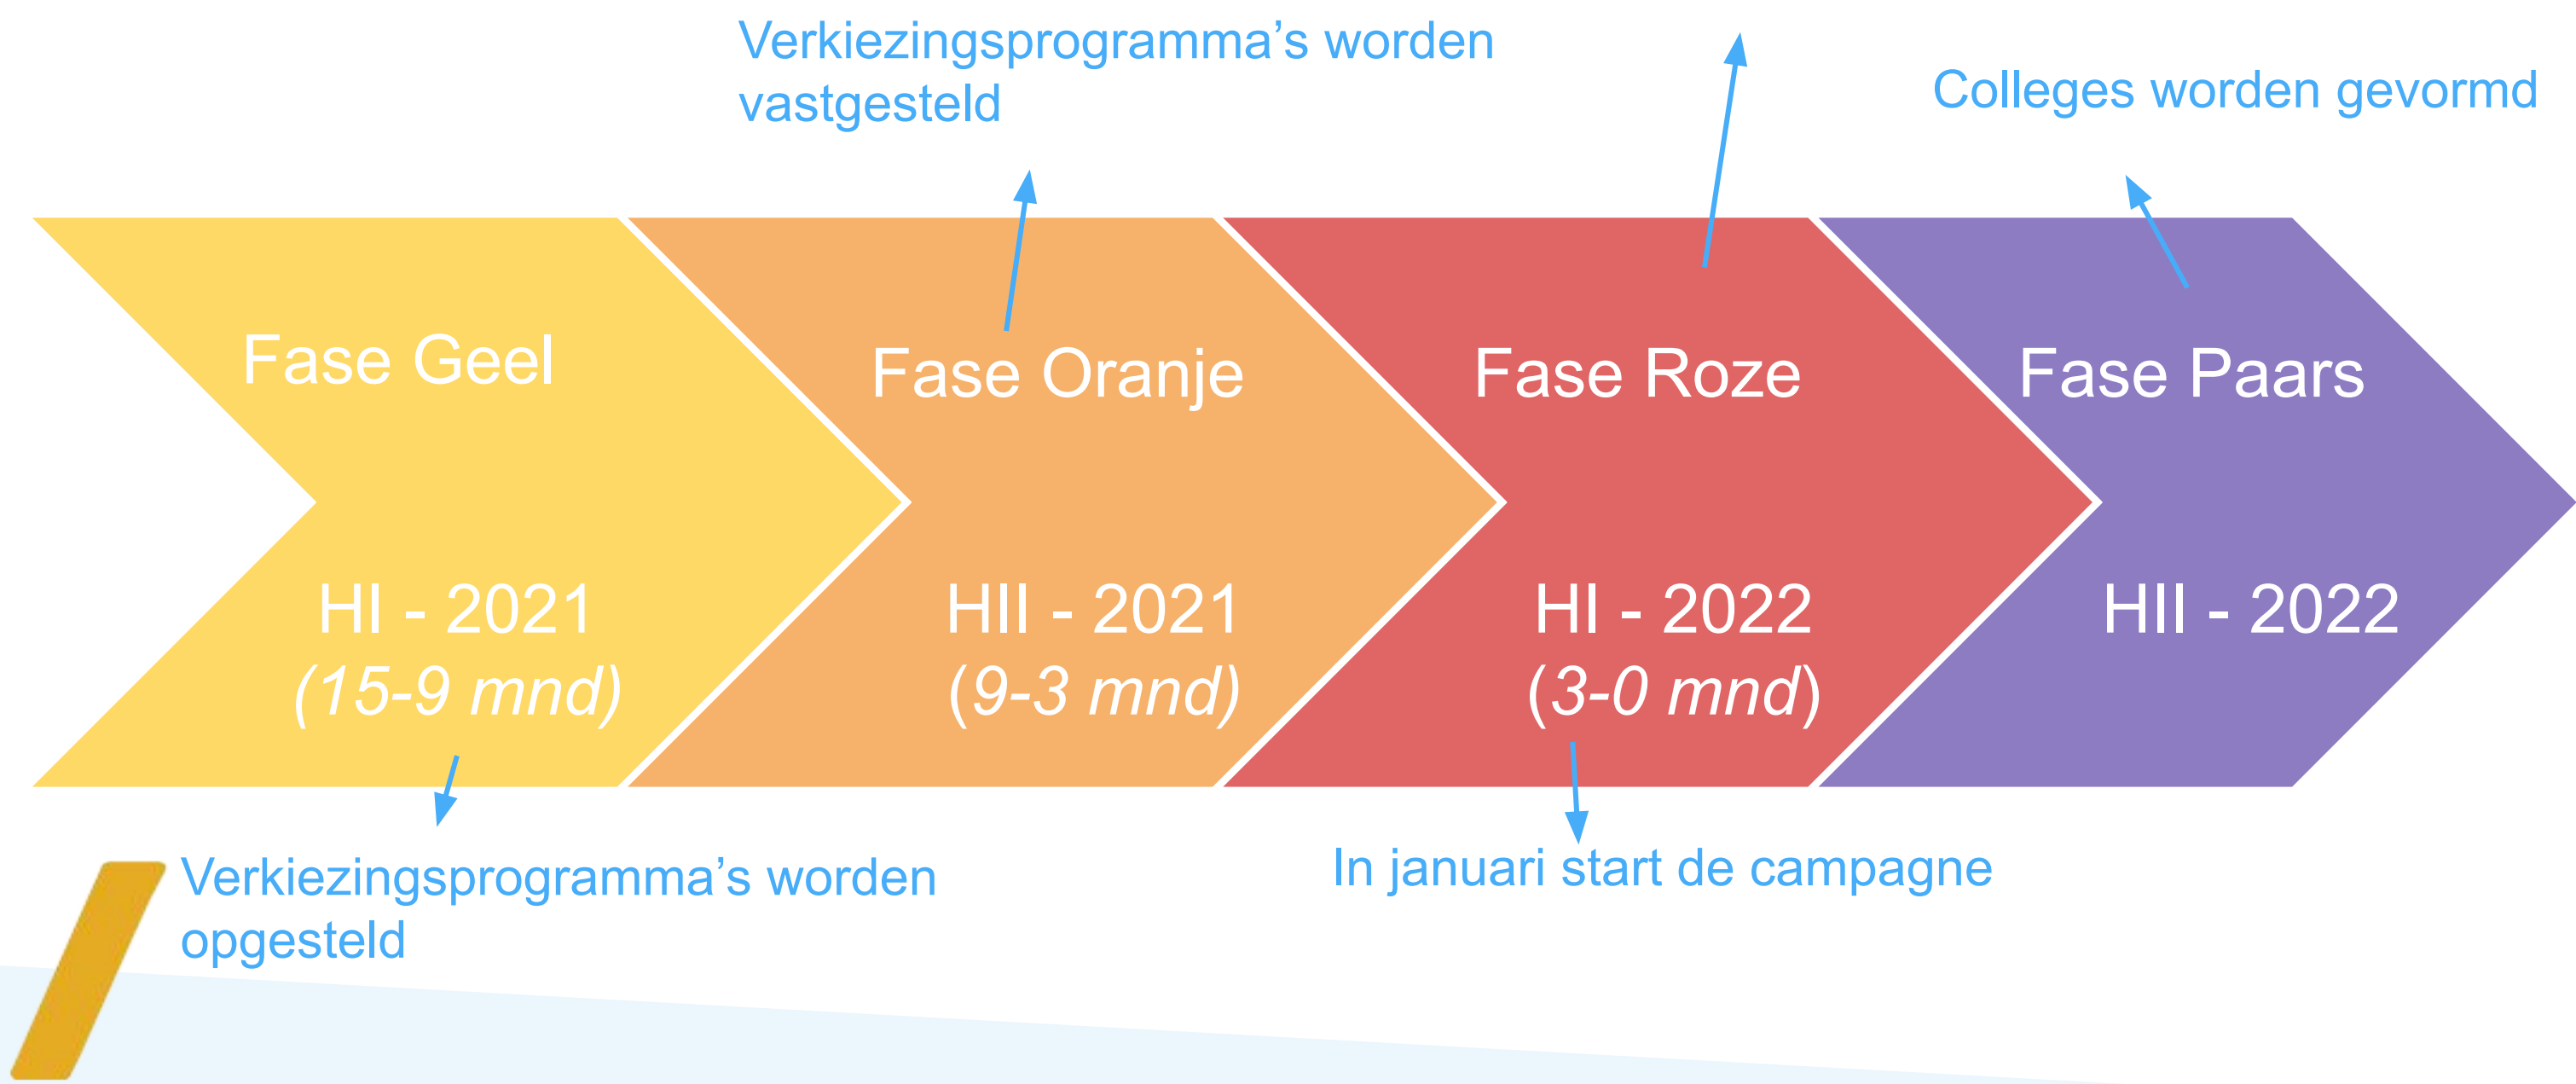

Tijdslijn Gemeenteraadsverkiezingen 16 maart 2022

lobby, lokaal

Vier seizoenen

De begrotingscyclus

Hoe werkt de gemeente?

Een effectieve lobby

Inhoud

/ Welke relevante informatie heb je?

Proces

/ Hoe ziet het beleidsproces eruit?

Medestanders

/ Met welke organisaties of bewoners kan je samenwerken?

Beslissers

/ Wie heeft er invloed op de beslissing en wat vindt hij/zij belangrijk?

lobby, lokaal