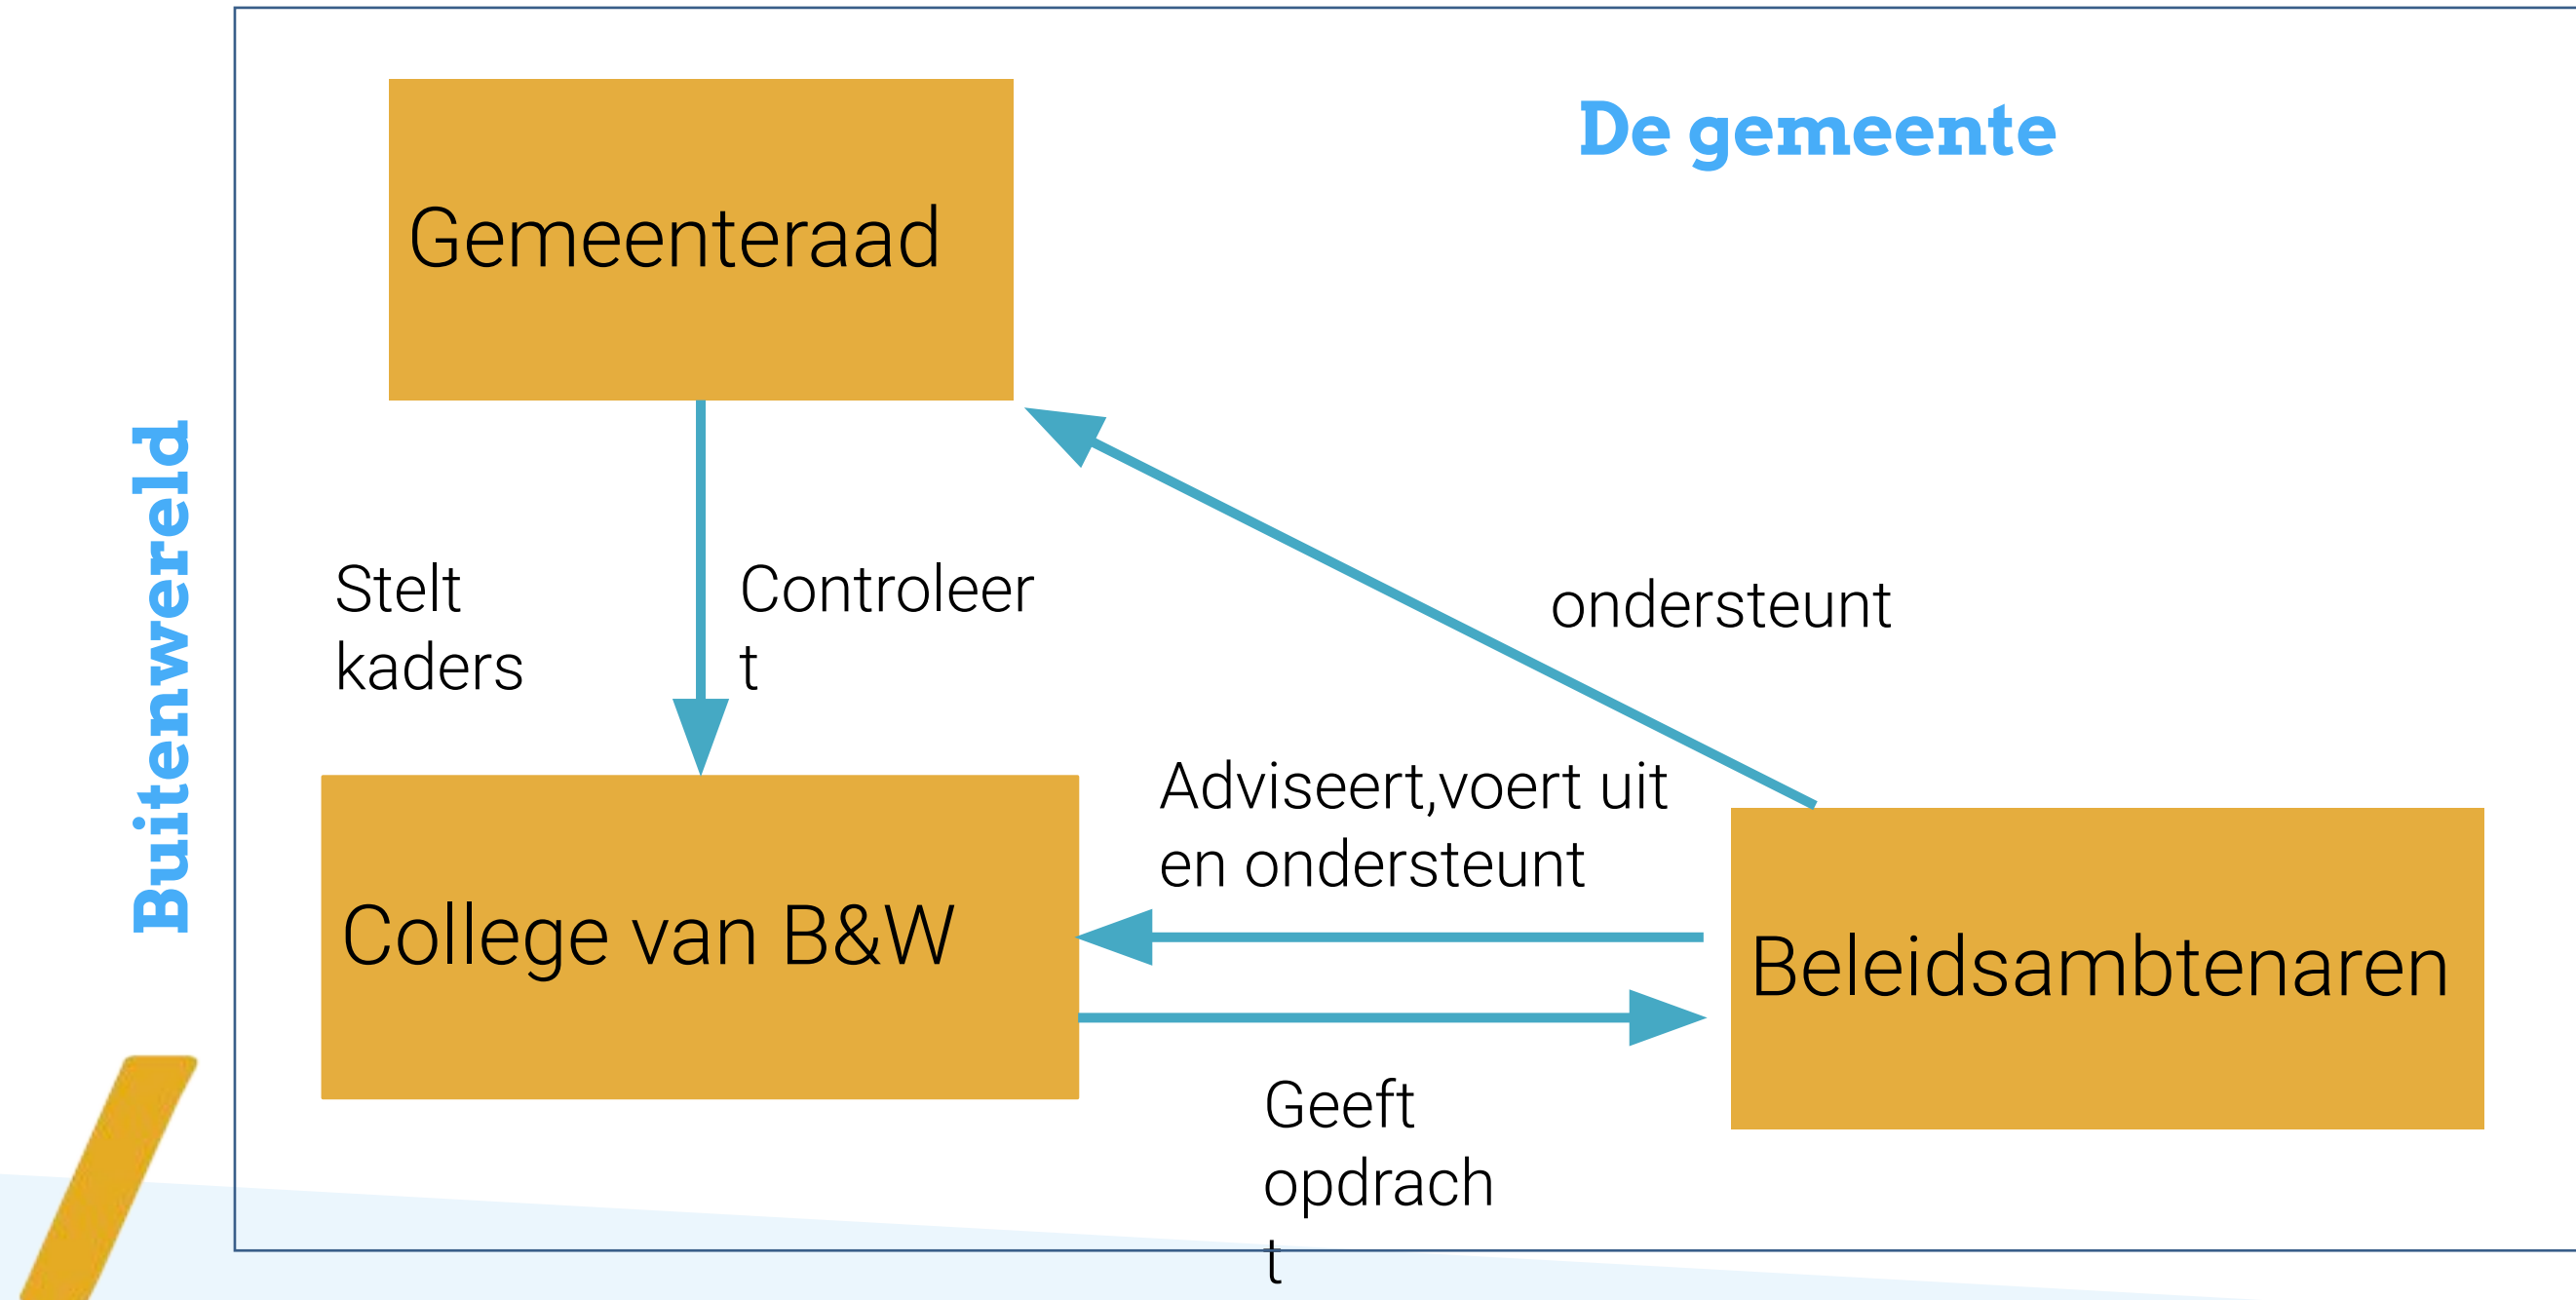

Tijdslijn Gemeenteraadsverkiezingen 16 maart 2022

lobby, lokaal

Vier seizoenen

De begrotingscyclus

Hoe werkt de gemeente?

Een effectieve lobby

Inhoud

/ Welke relevante informatie heb je?

Proces

/ Hoe ziet het beleidsproces eruit?

Medestanders

/ Met welke organisaties of bewoners kan je samenwerken?

Beslissers

/ Wie heeft er invloed op de beslissing en wat vindt hij/zij belangrijk?

lobby, lokaal